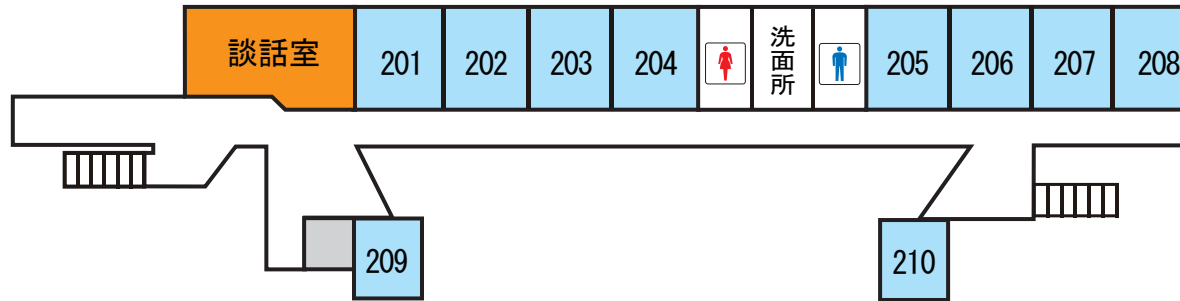

京都府立るり溪少年自然の家 館内マップ

< 2F 宿泊スペース (定員94名) >

宿泊室 8部屋【201~208】 (定員11名、寝具数10名分)

リーダー室 2部屋【209、210】 (定員3名、寝具数4名分、3名分)

< 共有スペース >

食堂 定員220名

浴室① 定員 15名 (カラン:10)

浴室② 定員 20名 (カラン:12)

2F