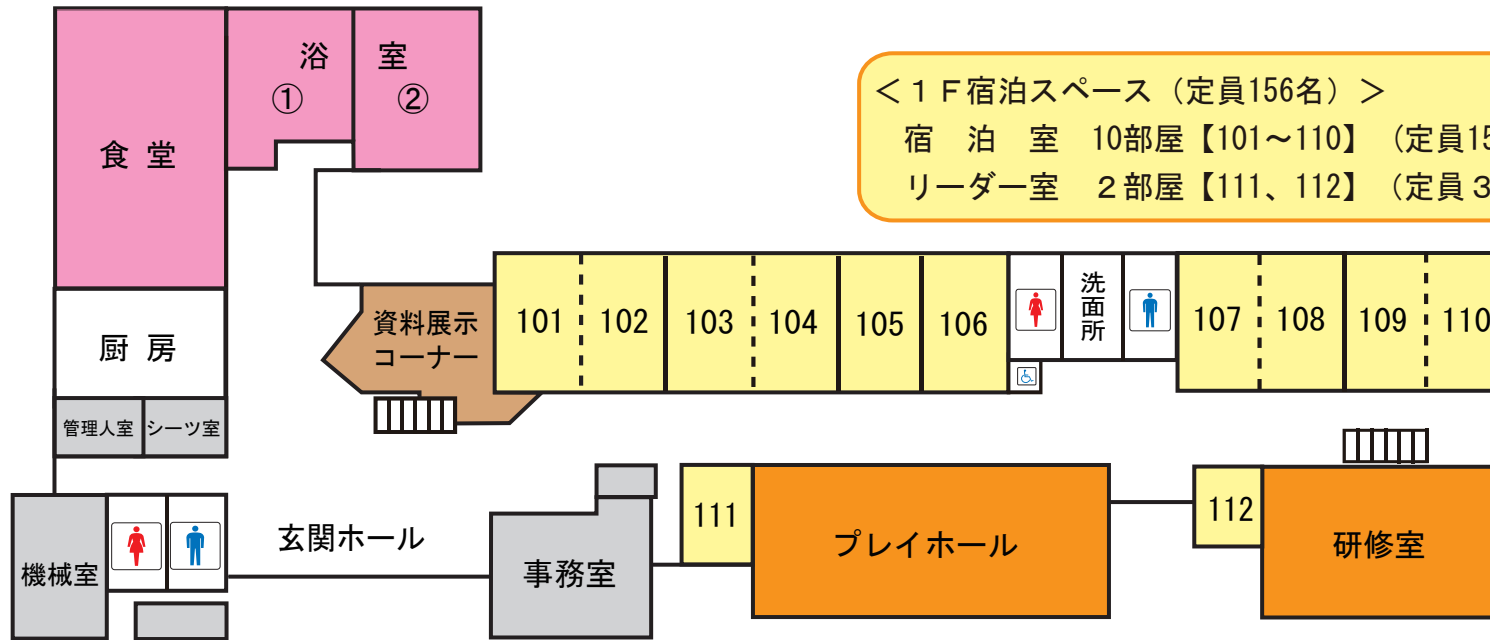

## < 共有スペース >

食堂 定員220名

浴室① 定員 15名 (カラン:10)

浴室② 定員 20名 (カラン:12)

### 2F

## < 1F 宿泊スペース (定員156名) >

宿泊室 10部屋【101~110】 (定員15名、寝具数15名分)

リーダー室 2部屋【111、112】 (定員3名、寝具数4名分、3名分)

## < 研修・多目的スペース >

プレイホール 定員300名 (23m×11m=253㎡)

研修室 定員200名 (16m×12m=196㎡)

談話室 定員 24名 (10m×6m=60㎡)